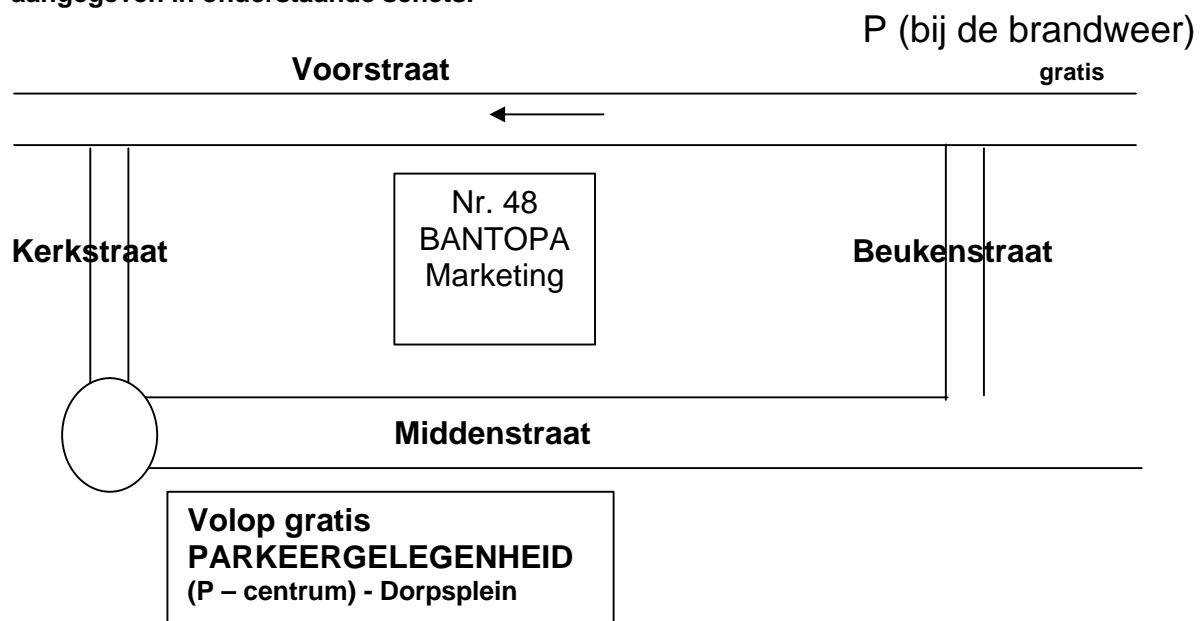

Bantopa

Succes in samenwerken

Routebeschrijving BANTOPA:

Met de auto:

BANTOPA is gevestigd in het centrum van Beesd, aan de Voorstraat nummer 48. Telefonisch bereikbaar onder nummer: 0345 - 687883

Wanneer u Beesd binnenrijdt kunt u zich oriënteren via de borden die verwijzen naar 'P-Centrum' of door richting de twee kerken te rijden. Beiden zijn namelijk gelegen aan de Voorstraat. Wij verzoeken u vriendelijk uw auto op het dorpsplein te parkeren, zoals aangegeven in onderstaande schets.