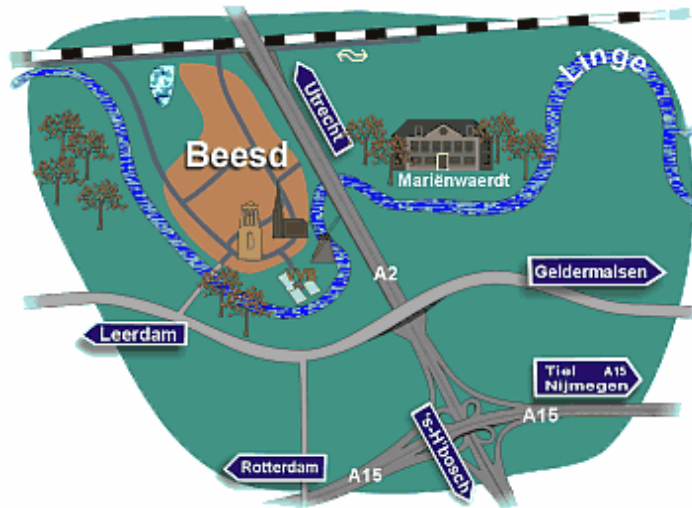

Bantopa

Succes in samenwerken

Routebeschrijving BANTOPA:

Met de auto:

BANTOPA is gevestigd in het centrum van Beesd, aan de Voorstraat nummer 48. Telefonisch bereikbaar onder nummer: 0345 - 687883

Wanneer u Beesd binnenrijdt kunt u zich oriënteren via de borden die verwijzen naar 'P-Centrum' of door richting de twee kerken te rijden. Beiden zijn namelijk gelegen aan de Voorstraat. Wij verzoeken u vriendelijk uw auto op het dorpsplein te parkeren, zoals aangegeven in onderstaande schets.

Met het openbaar vervoer:

U kunt Beesd ook per trein bereiken. Voor gedetailleerde informatie over vertrek- en aankomsttijden, overstapplaatsen etc. verwijzen wij u naar de OV-reisplanner. U vindt deze op de website van de Nederlandse Spoorwegen (www.ns.nl).